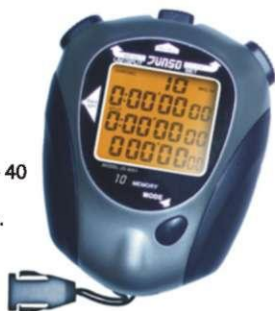

ДВУХКНОПОЧНЫЙ

секундомер (противоударный)

Корпус: металлический хромированный
Измерение в минутах, секундах и долях секунд
Механический подзавод
Минутная стрелка: 60 мин
Секундная стрелка: 60 сек
16 рубиновых камней
Длительность работы при полном заводе 18 часов
Допустимая погрешность измерения (10 мин): $\pm 0,6$ сек
Температурный режим: - 20...+ 40
Вес: 120 г
Код товара: 2514

806

Секундомер механический двухкнопочный

Корпус: металлический хромированный
Измерение в минутах, секундах и долях секунд
Механический подзавод
Минутная стрелка: 30 мин
Секундная стрелка: 60 сек
16 рубиновых камней
Длительность работы при полном заводе 18 часов
Допустимая погрешность измерения (10 мин): $\pm 0,6$ сек
Температурный режим: - 20...+ 40
Вес: 120 г
Количество в упаковке: 50 шт.
Код товара: 237 212

JS 9001

секундомер электронный

Корпус: пластик
Измерение в минутах, секундах и долях секунд
Память на 10 результатов
Дополнительные функции: время, дата, день недели
Допустимая погрешность измерения (10 мин): $\pm 0,6$ сек
Температурный режим: - 20...+ 40
Вес: 120 г
Количество в упаковке: 100 шт.
Код товара: 237 215

JS 9005

секундомер электронный

Корпус: пластик
Измерение в минутах, секундах и долях секунд
Память на 200 результатов
Дополнительные функции: время, дата, день недели
Допустимая погрешность измерения (10 мин): $\pm 0,6$ сек
Температурный режим: - 20...+ 40
Вес: 120 г
Количество в упаковке: 100 шт.
Код товара: 237 216